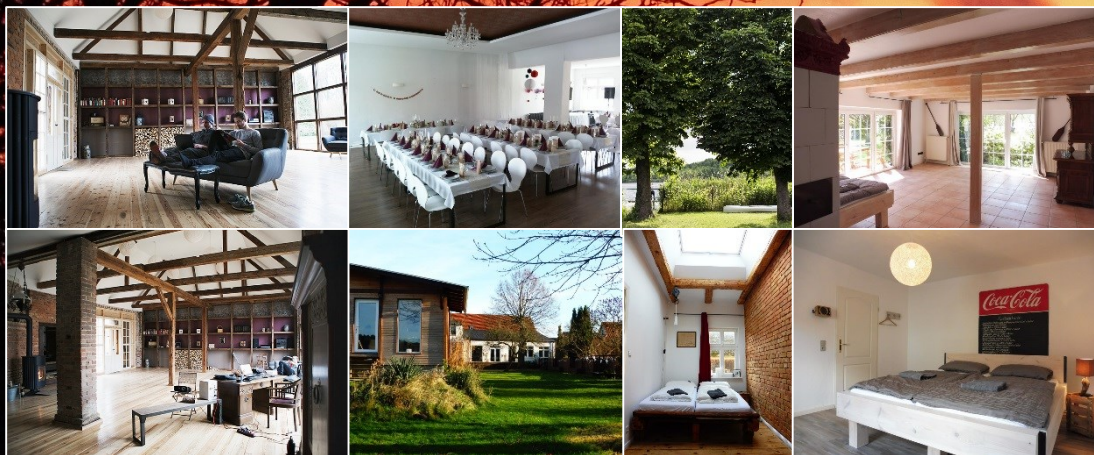

Seminare im Haus am Bauernsee

Diverse Tagungsräume

Großer Saal, Scheune mit Kaminofen und kleinere Räume

Individuelle Unterkünfte

für 15 (Einzelbelegung) bis 50 (Mehrfachbelegung) Personen

Sonniger Garten mit Seezugang

Selbstverpflegung oder rundum Sorglospaket

Immer nur ein Seminar vor Ort

Von Berlin und Potsdam aus schnell zu erreichen

Individuell | Gemütlich | Inspirierend | Überraschend | Familiär

Preise 2016

- 🍷 Übernachtung 25€ bis 40€ je nach Belegung
- 🍷 Frühstück 7€
- 🍷 Halbpension 22€